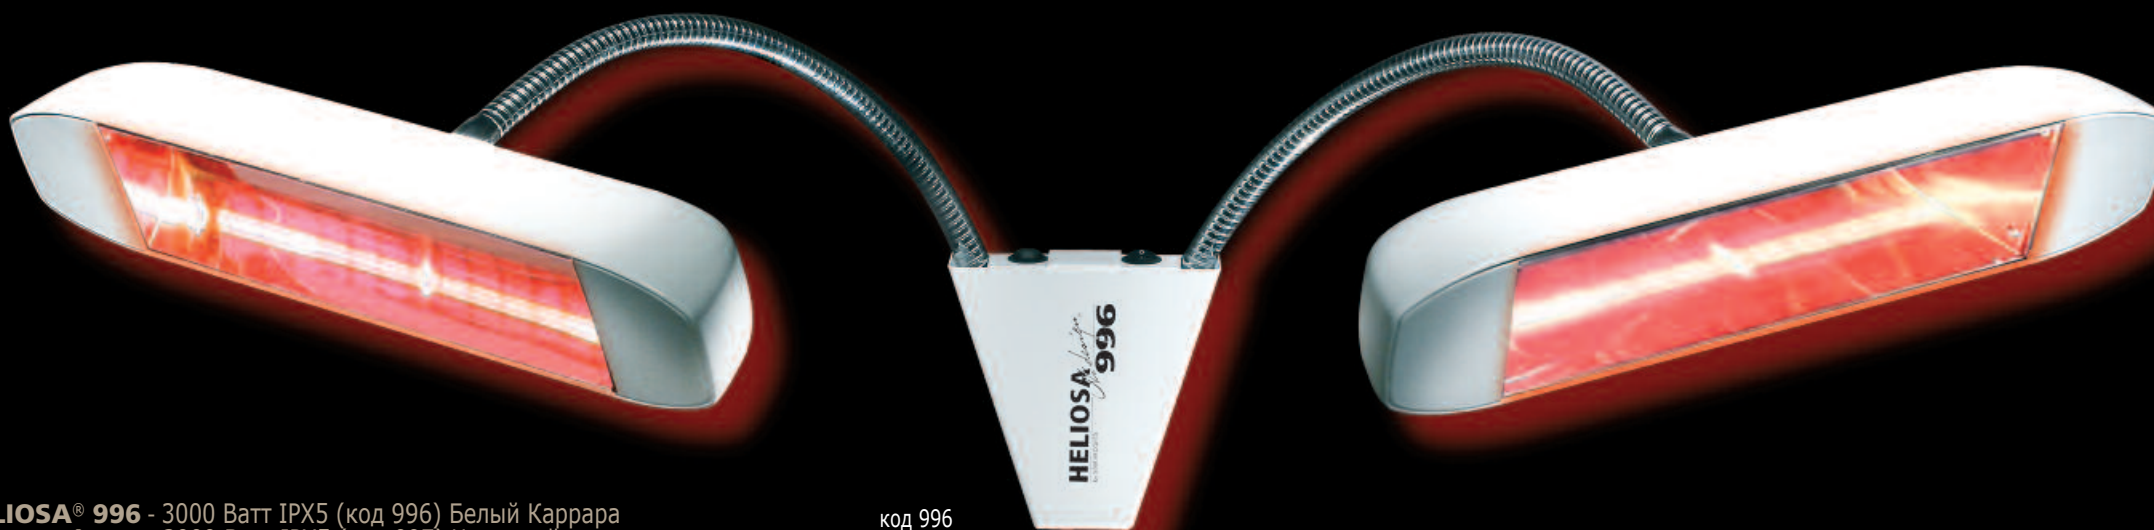

**HELIOSA**  
by STAR PROGETTI

*Hi design*  
**996**

код 996

**HELIOSA® 996** - 3000 Ватт IPX5 (код 996) Белый Каррара  
**HELIOSA® 997** - 3000 Ватт IPX5 (код 997) Чугунный

- Модель в комплекте с обогревателем HELIOSA® 11 и регулируемыми гибкими «плечами»-держателями
- для внутренних помещений или защищенных наружных площадей
- мощность 3000 Ватт (2x1500 Ватт)
- Уровень защиты: IPX5 - НЕ БОИТСЯ ДОЖДЯ И БРЫЗГ ВОДЫ
- аксессуары в комплекте:
  - кронштейн для установки на стену
- Корпус обогревателя из стали, окрашенной в цвет Белый Каррара RAL 9016 (код 996) или чугунный (код 997)
- Обогреваемая площадь: приблизительно: 22-24 м<sup>2</sup>

**HELIOSA® 998** - 1500 Ватт IPX5 (код 998) Белый Каррара  
**HELIOSA® 999** - 1500 Ватт IPX5 (код 999) Чугунный

- Модель в комплекте с обогревателем HELIOSA® 11 и регулируемыми гибкими «плечами»-держателями
- для внутренних помещений или защищенных наружных площадей
- мощность 1500 Ватт
- Уровень защиты: IPX5 - НЕ БОИТСЯ ДОЖДЯ И БРЫЗГ ВОДЫ
- аксессуары в комплекте:
  - кронштейн для установки на стену
- Корпус обогревателя из стали, окрашенной в цвет Белый Каррара RAL 9016 (код 998) или чугунный (код 999)
- Обогреваемая площадь: приблизительно: 15-20 м<sup>2</sup>